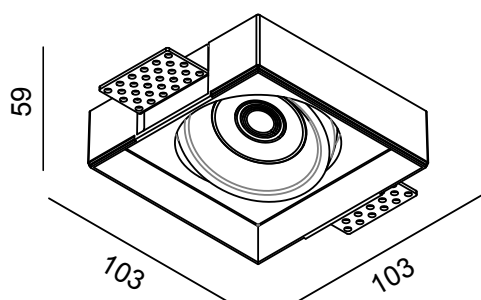

Residence trimless tilt 9W

Innsparklings downlight for tak eller vegg i gips, gipsen kan males i samme farge som taket.

Lampen er for enkel gips 12,5mm og dobbel gips 25mm

NW:0.4Kg

105x105mm 12.5/25mm

Lyskilde	LED
Effekt	9W
Fargetemperatur	1800-2700K
Ra-index	> 90
Lumen	600lm
Driftspenning	220-240 V
Frekvens	50-60 Hz
Driver	Elektronisk
Beskyttelsesgrad	IP21
Beskyttelsesglass	Inkludert
Spredning	38°
Farger	Hvit og sort
Kjøle metode	passiv
Dimbar	Dim to warm
Hullmål	105x105mm

Vare nr.	Beskrivelse	Farge
DL3163DWAB	9W/1800-2700/38°/IP21	Sort
DL3163DWA	9W/1800-2700/38°/IP21	Hvit

LED

DRIVER

CITIZEN

ACTIEC